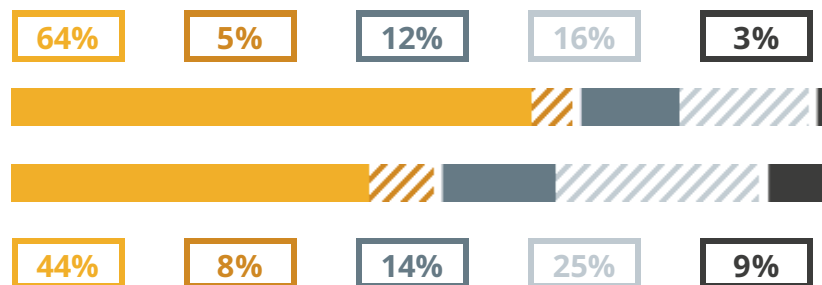

ETTORE MAJORANA

TECNICO - TECNOLOGICO

VIA CASELLE 26, SAN LAZZARO DI SAVENA(BOLOGNA)

Numero medio di diplomati per anno: **66**

INDICE DI OCCUPAZIONE DEI DIPLOMATI

ATTESA PER IL 1° CONTRATTO SIGNIFICATIVO

DISTANZA DA CASA DEL LAVORO

COSA FANNO I DIPLOMATI?

- Occupati (HANNO LAVORATO PIÙ DI 6 MESI IN DUE ANNI)
- ▨ Sottoccupati (HANNO LAVORATO MENO DI 6 MESI IN DUE ANNI)
- Lavorano e studiano all'università
- ▨ Studiano all'università
- Disoccupati / NEET / Estero / Altra formazione